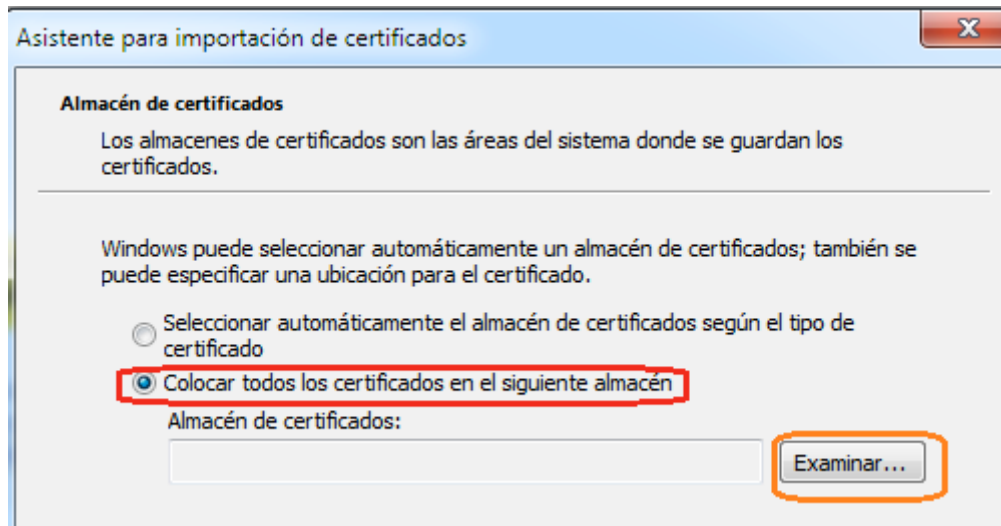

Gobierno de la Ciudad de Buenos Aires

Ministerio de Seguridad

Subsecretaría de Seguridad Ciudadana y Orden Público

Dirección General de Seguridad Privada
y Custodia de Bienes

CERTIFICADOS RAÍZ

INSTALACIÓN

Versión 2.0 Febrero 2024

PREPARO:	REVISÓ:	APROBÓ:
ING DANIEL E CORTÉS	STAFF DE LA AR	DIRECTOR GENERAL DE SEGURIDAD PRIVADA Y CUSTODIA DE BIENES DR. IGNACIO A. COCCA

Gobierno de la Ciudad de Buenos Aires

Una vez descargado el Certificado Raíz lo ejecutamos y realizamos los siguientes pasos:

Aquí seleccionamos "Instalar certificado" para iniciar el asistente:

Gobierno de la Ciudad de Buenos Aires

Seleccionamos “Colocar todos los certificados en el siguiente almacén” y luego hacemos click en el botón “Examinar...”