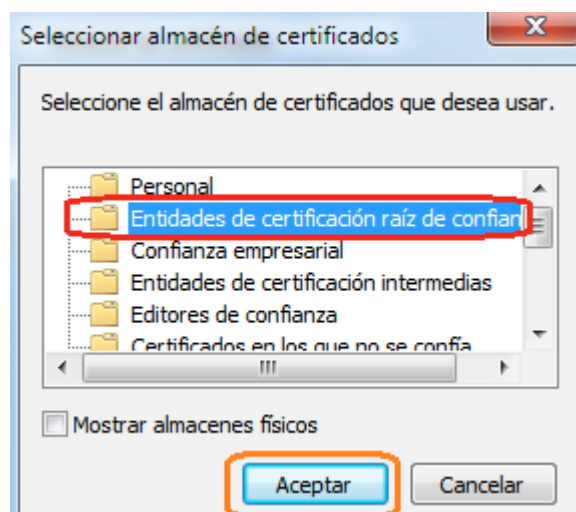

Aquí seleccionamos "Instalar certificado" para iniciar el asistente:

Gobierno de la Ciudad de Buenos Aires

Seleccionamos “Colocar todos los certificados en el siguiente almacén” y luego hacemos click en el botón “Examinar...”

Seleccionamos el almacén “Entidades de certificación raíz de confianza” y luego hacemos click en “Aceptar”

Luego Siguiente, Finalizar y aceptar.