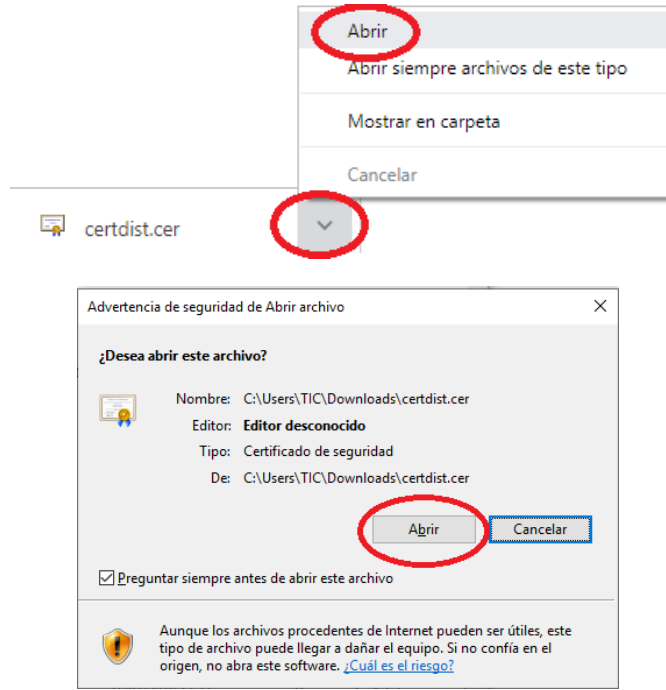

Gobierno de la Ciudad de Buenos Aires

Una vez descargado el Certificado Raíz lo ejecutamos y realizamos los siguientes pasos: