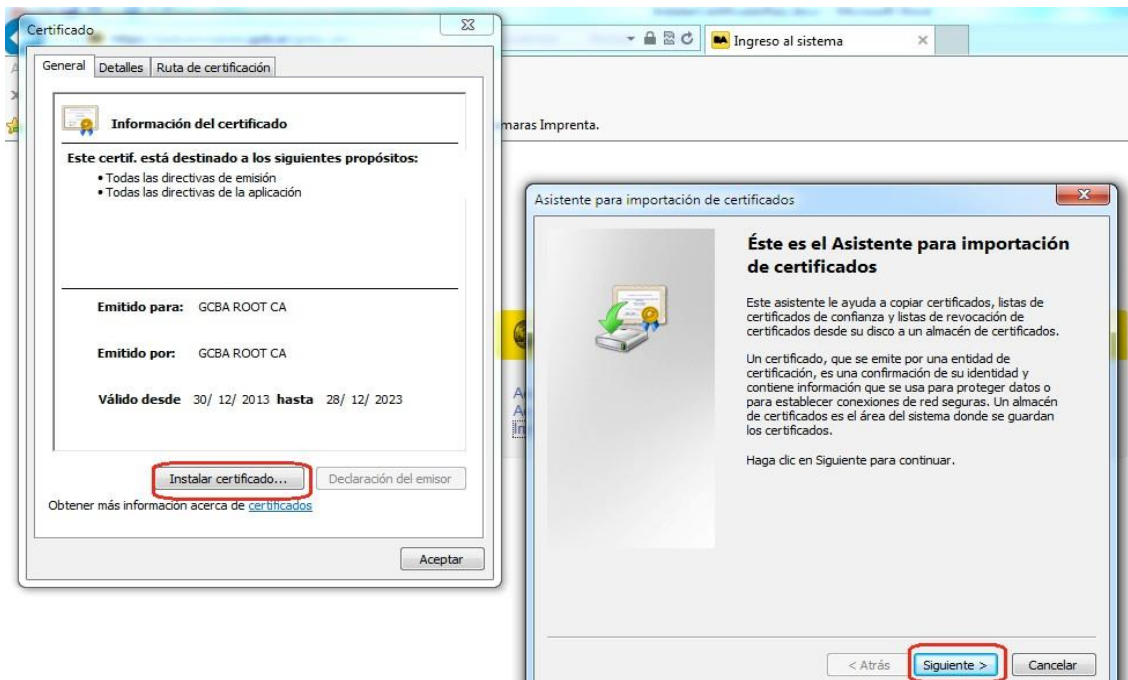

Gobierno de la Ciudad de Buenos Aires

Ministerio de Seguridad

Subsecretaría de Seguridad Ciudadana y Orden Público

Dirección General de Seguridad Privada
y Custodia de Bienes

CERTIFICADOS RAÍZ

INSTALACIÓN

Versión 2.0 Febrero 2024

PREPARO:	REVISÓ:	APROBÓ:
ING DANIEL E CORTÉS	STAFF DE LA AR	DIRECTOR GENERAL DE SEGURIDAD PRIVADA Y CUSTODIA DE BIENES DR. IGNACIO A. COCCA

Gobierno de la Ciudad de Buenos Aires

Una vez descargado el Certificado Raíz lo ejecutamos y realizamos los siguientes pasos:

Aquí seleccionamos "Instalar certificado" para iniciar el asistente:

Gobierno de la Ciudad de Buenos Aires

Seleccionamos “Colocar todos los certificados en el siguiente almacén” y luego hacemos click en el botón “Examinar...”