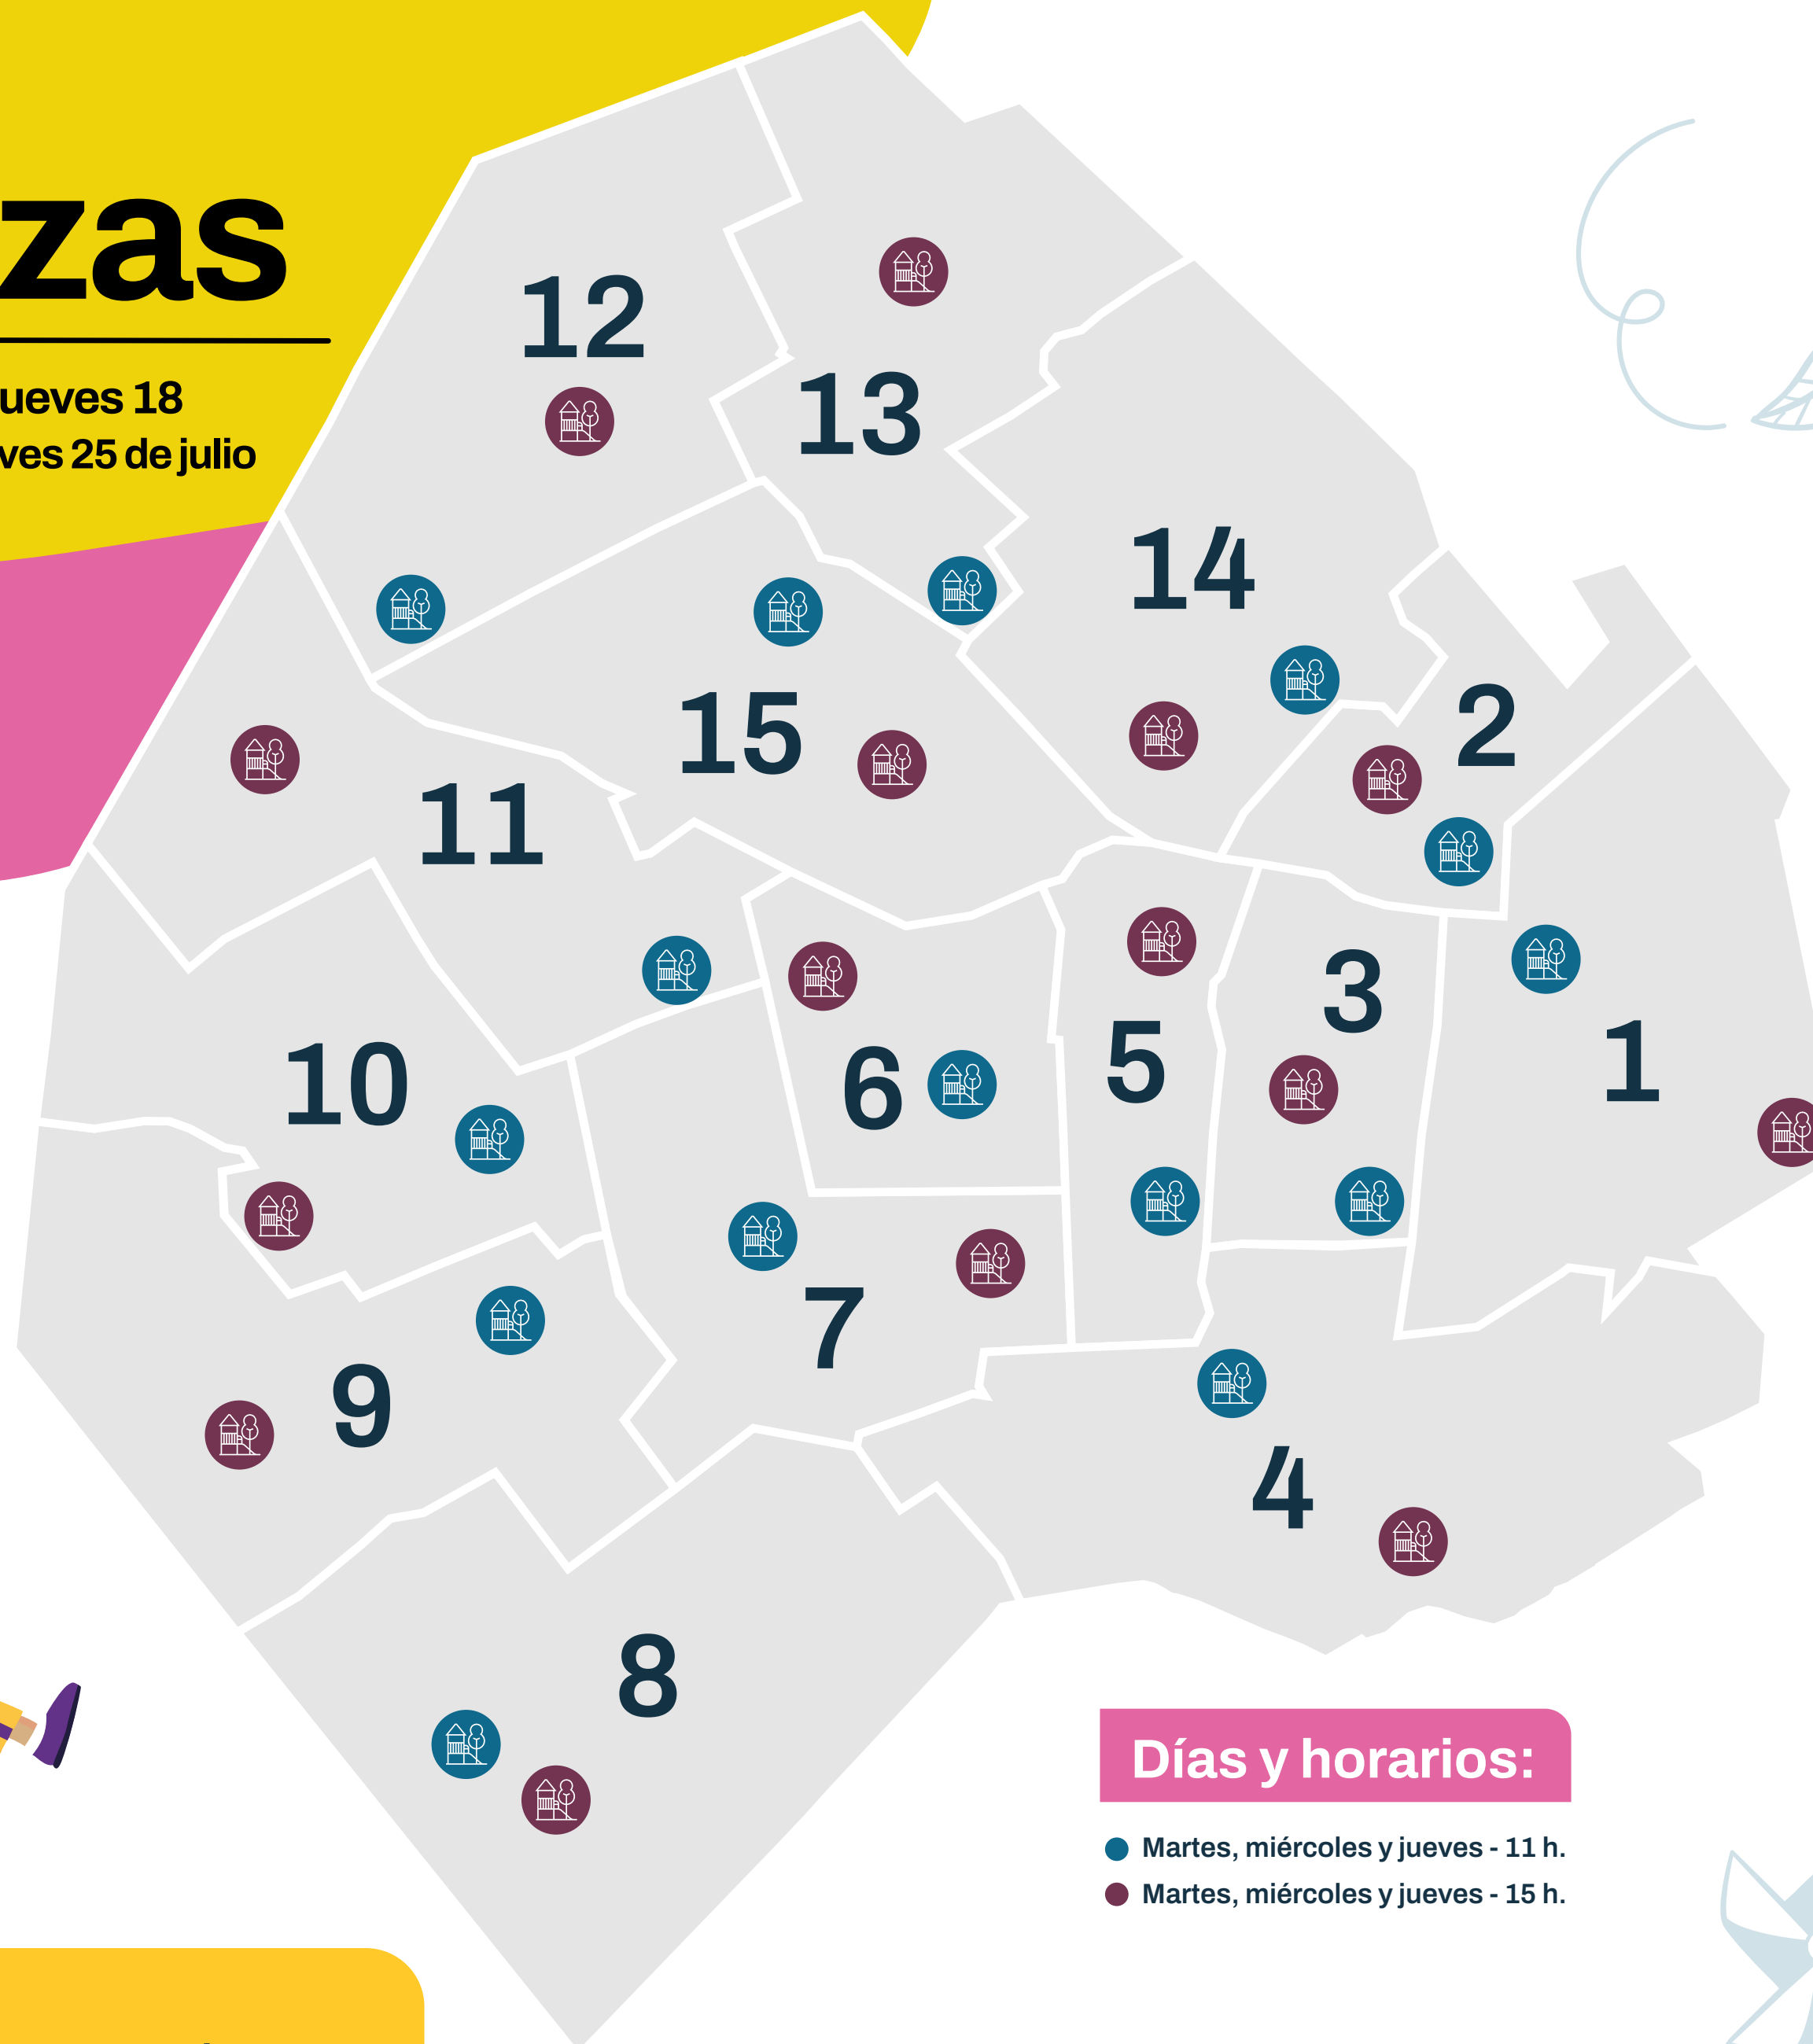

# Vamos las Plazas

Martes 16, miércoles 17 y jueves 18  
Martes 23, miércoles 24 y jueves 25 de julio

Invierno  
en la CIUDAD

### COMUNA 1

- Plaza Lavalle (Av. Córdoba y Libertad) - 11 h.
- Plaza Haroldo Conti (Calabria y Rosario Vera Peñalosa) - 15 h.

### COMUNA 2

- Plaza Vicente López y Planes (Av. Las Heras y Montevideo) - 11 h.
- Plaza República del Paraguay (Larrea y Peña) - 15 h.

### COMUNA 12

- Plaza Martín Rodríguez (Habana y Argerich) - 11 h.
- Plaza Echeverría (Nahuel Huapi y Bañess) - 15 h.