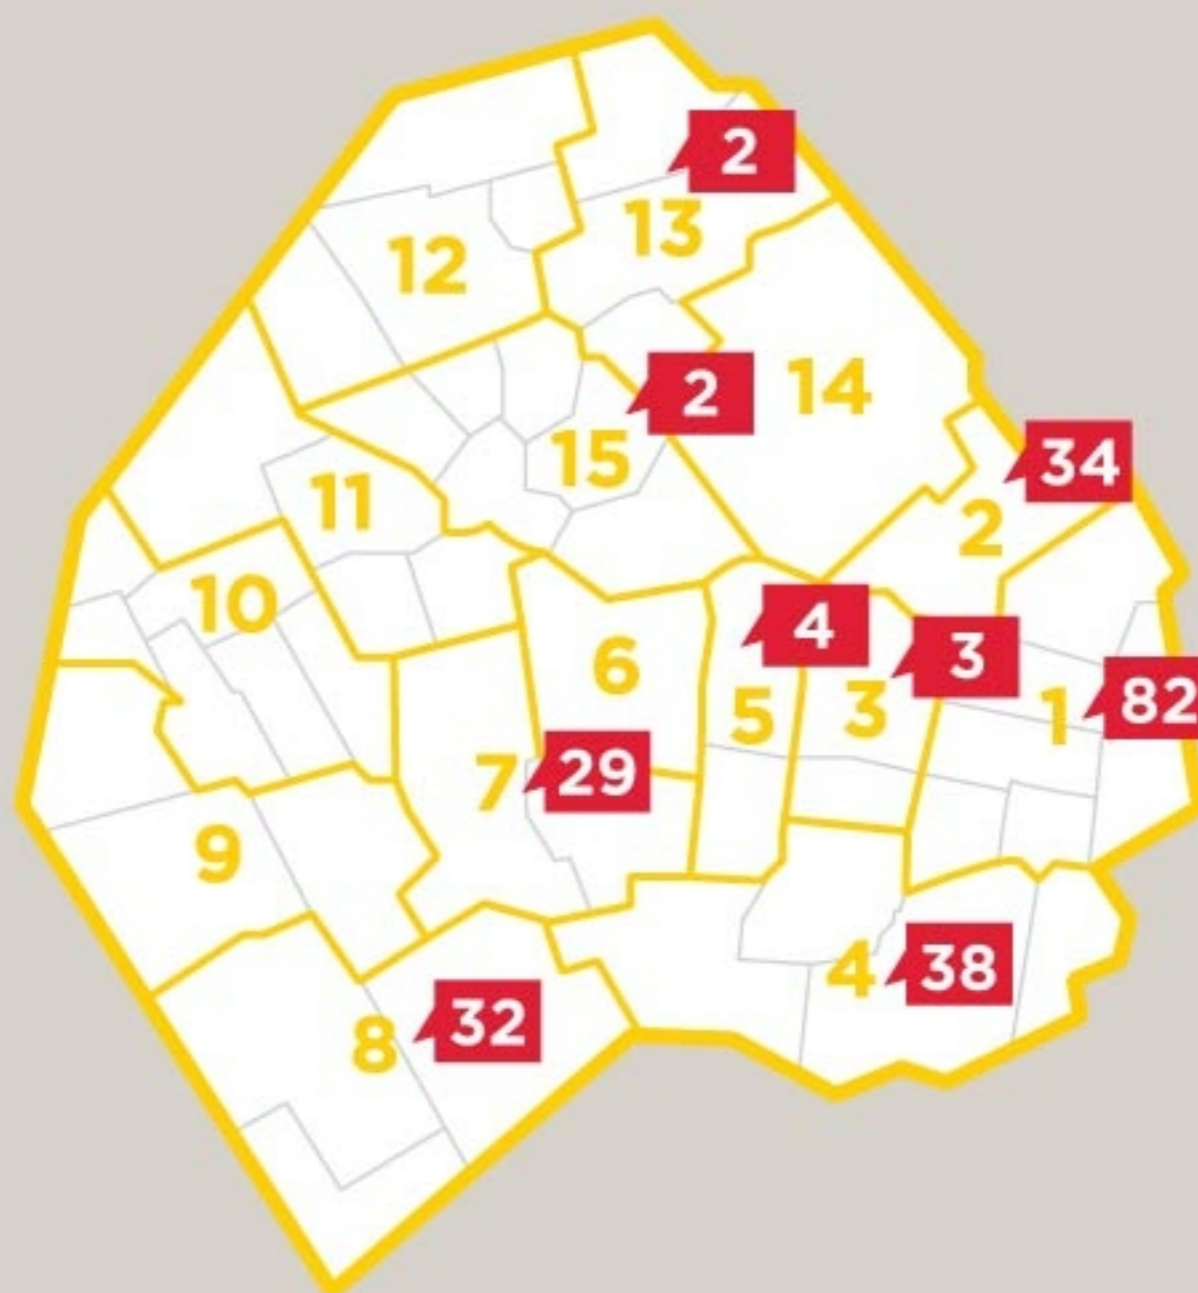

RED DE EMPLEO JOVEN

1º Semestre de 2013

Talleres

Orientación vocacional y laboral

COMUNA 1	82
COMUNA 2	34
COMUNA 3	3
COMUNA 4	38
COMUNA 5	4
COMUNA 7	29
COMUNA 8	32
COMUNA 13	2
COMUNA 15	2
PBA	7
TOTAL	233

Cursos FIT Joven