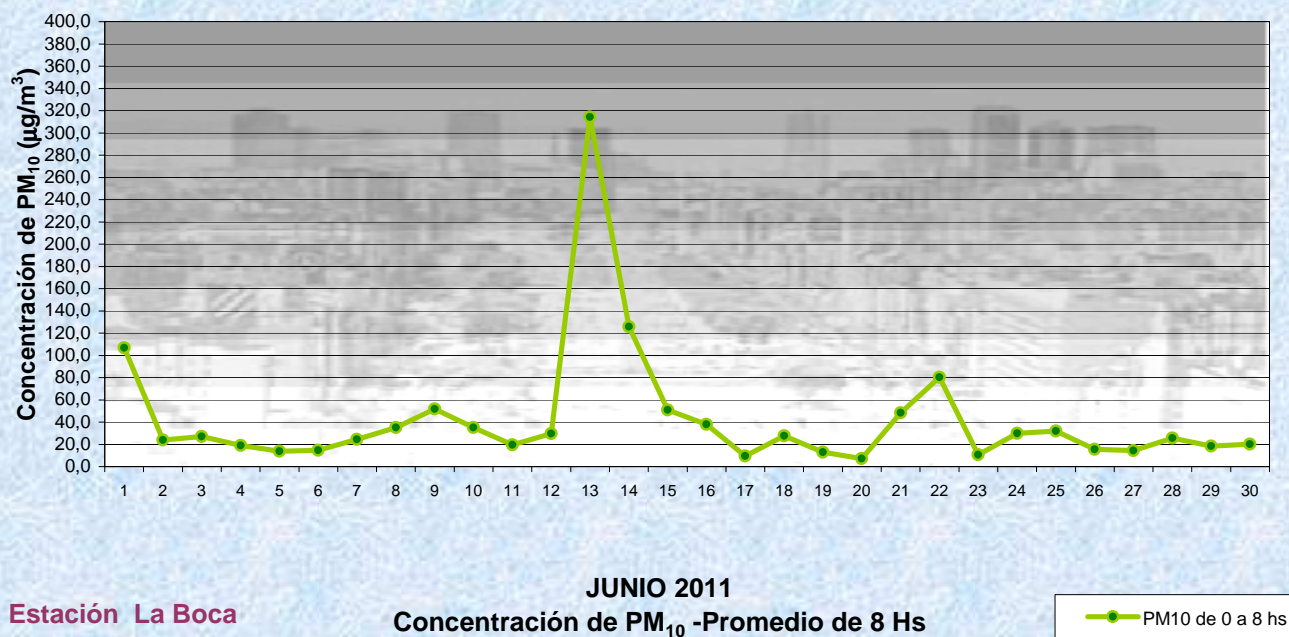

Gobierno de la Ciudad de Buenos Aires
Agencia de Protección Ambiental
Dirección General de Control
Unid. Coord. Determinaciones Ambientales y Laboratorio
Monitoreo Atmosférico - Material Particulado (PM₁₀)