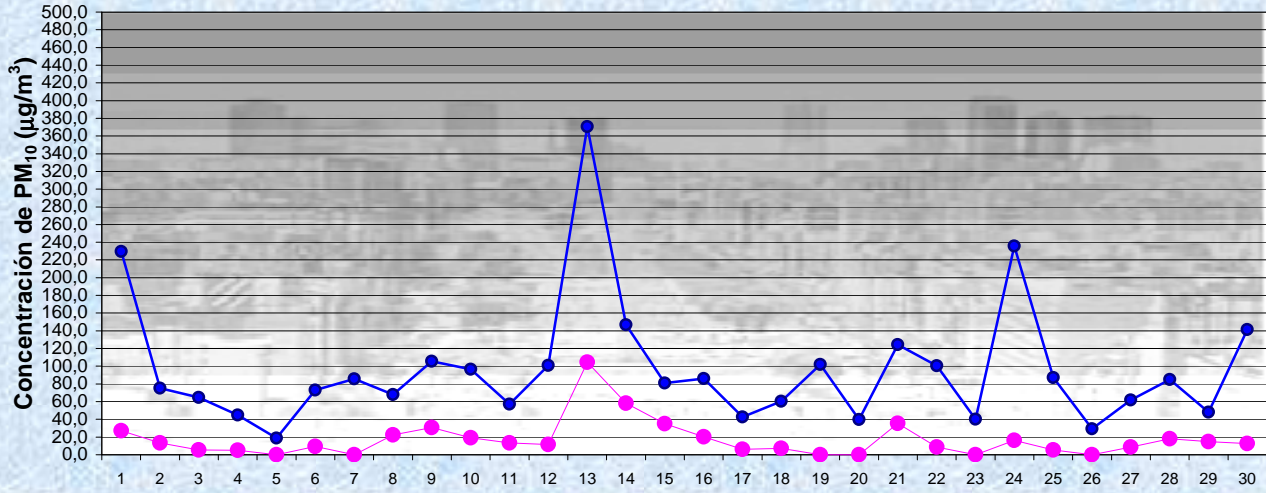

Gobierno de la Ciudad de Buenos Aires

Agencia de Protección Ambiental

Dirección General de Control

Unid. Coord. Determinaciones Ambientales y Laboratorio

Monitoreo Atmosférico - Material Particulado (PM₁₀)

JUNIO 2011

Concentración de PM₁₀

Máximos y mínimos en intervalos de 1 hora

Estación La Boca

● Máximo en 1 hora
● Mínimo en 1 hora