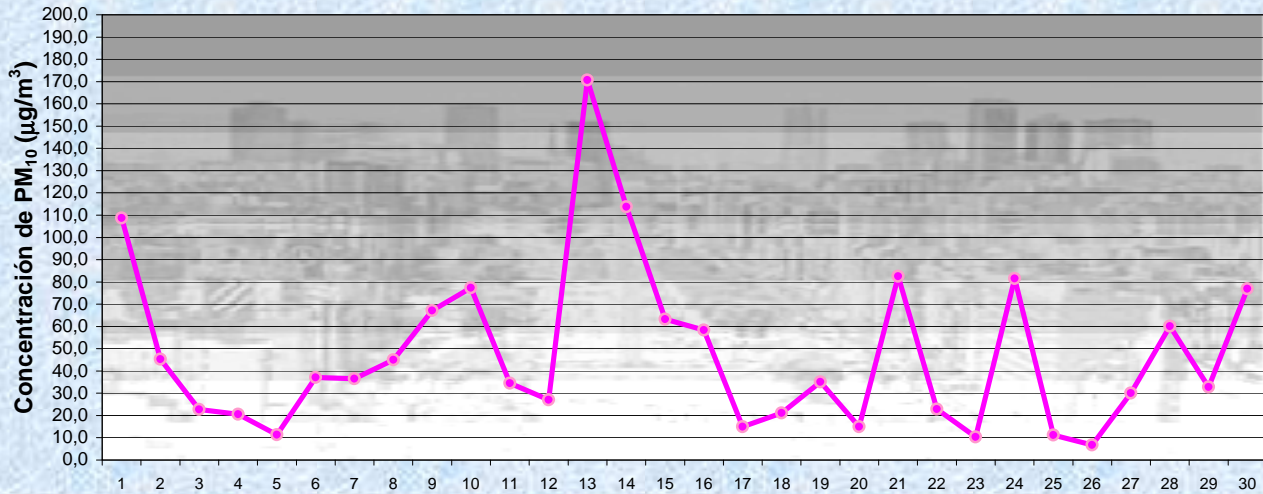

Gobierno de la Ciudad de Buenos Aires
Agencia de Protección Ambiental
Dirección General de Control
Unid. Coord. Determinaciones Ambientales y Laboratorio
Monitoreo Atmosférico - Material Particulado (PM₁₀)

Estación La Boca

JUNIO 2011
Concentración de PM₁₀ -Promedio de 8 Hs

PM10 de 8 a 16 hs