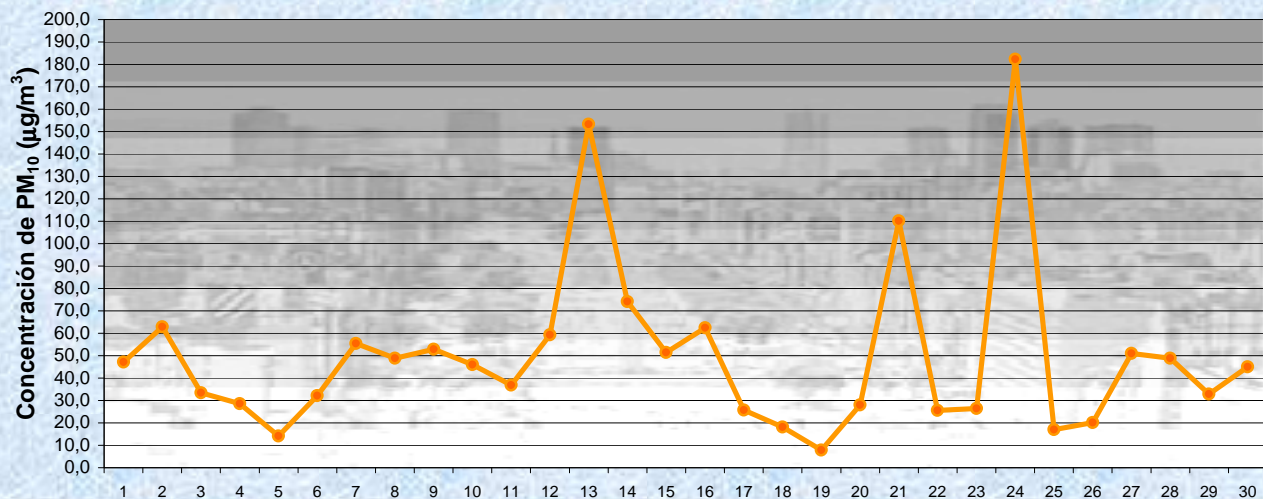

Estación La Boca

JUNIO 2011  
Concentración de PM<sub>10</sub> -Promedio de 8 Hs

PM10 de 8 a 16 hs

Gobierno de la Ciudad de Buenos Aires  
Agencia de Protección Ambiental  
Dirección General de Control  
Unid. Coord. Determinaciones Ambientales y Laboratorio  
Monitoreo Atmosférico - Material Particulado (PM<sub>10</sub>)