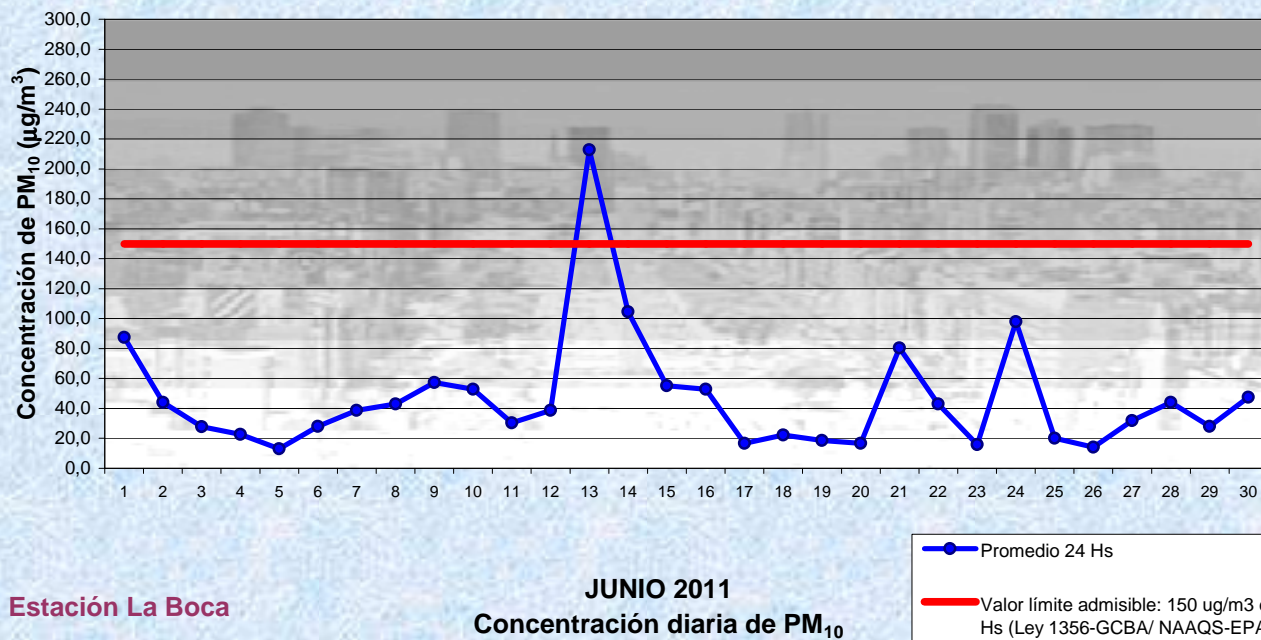

Gobierno de la Ciudad de Buenos Aires
Agencia de Protección Ambiental
Dirección General de Control
Unid. Coord. Determinaciones Ambientales y Laboratorio
Monitoreo Atmosférico - Material Particulado (PM₁₀)