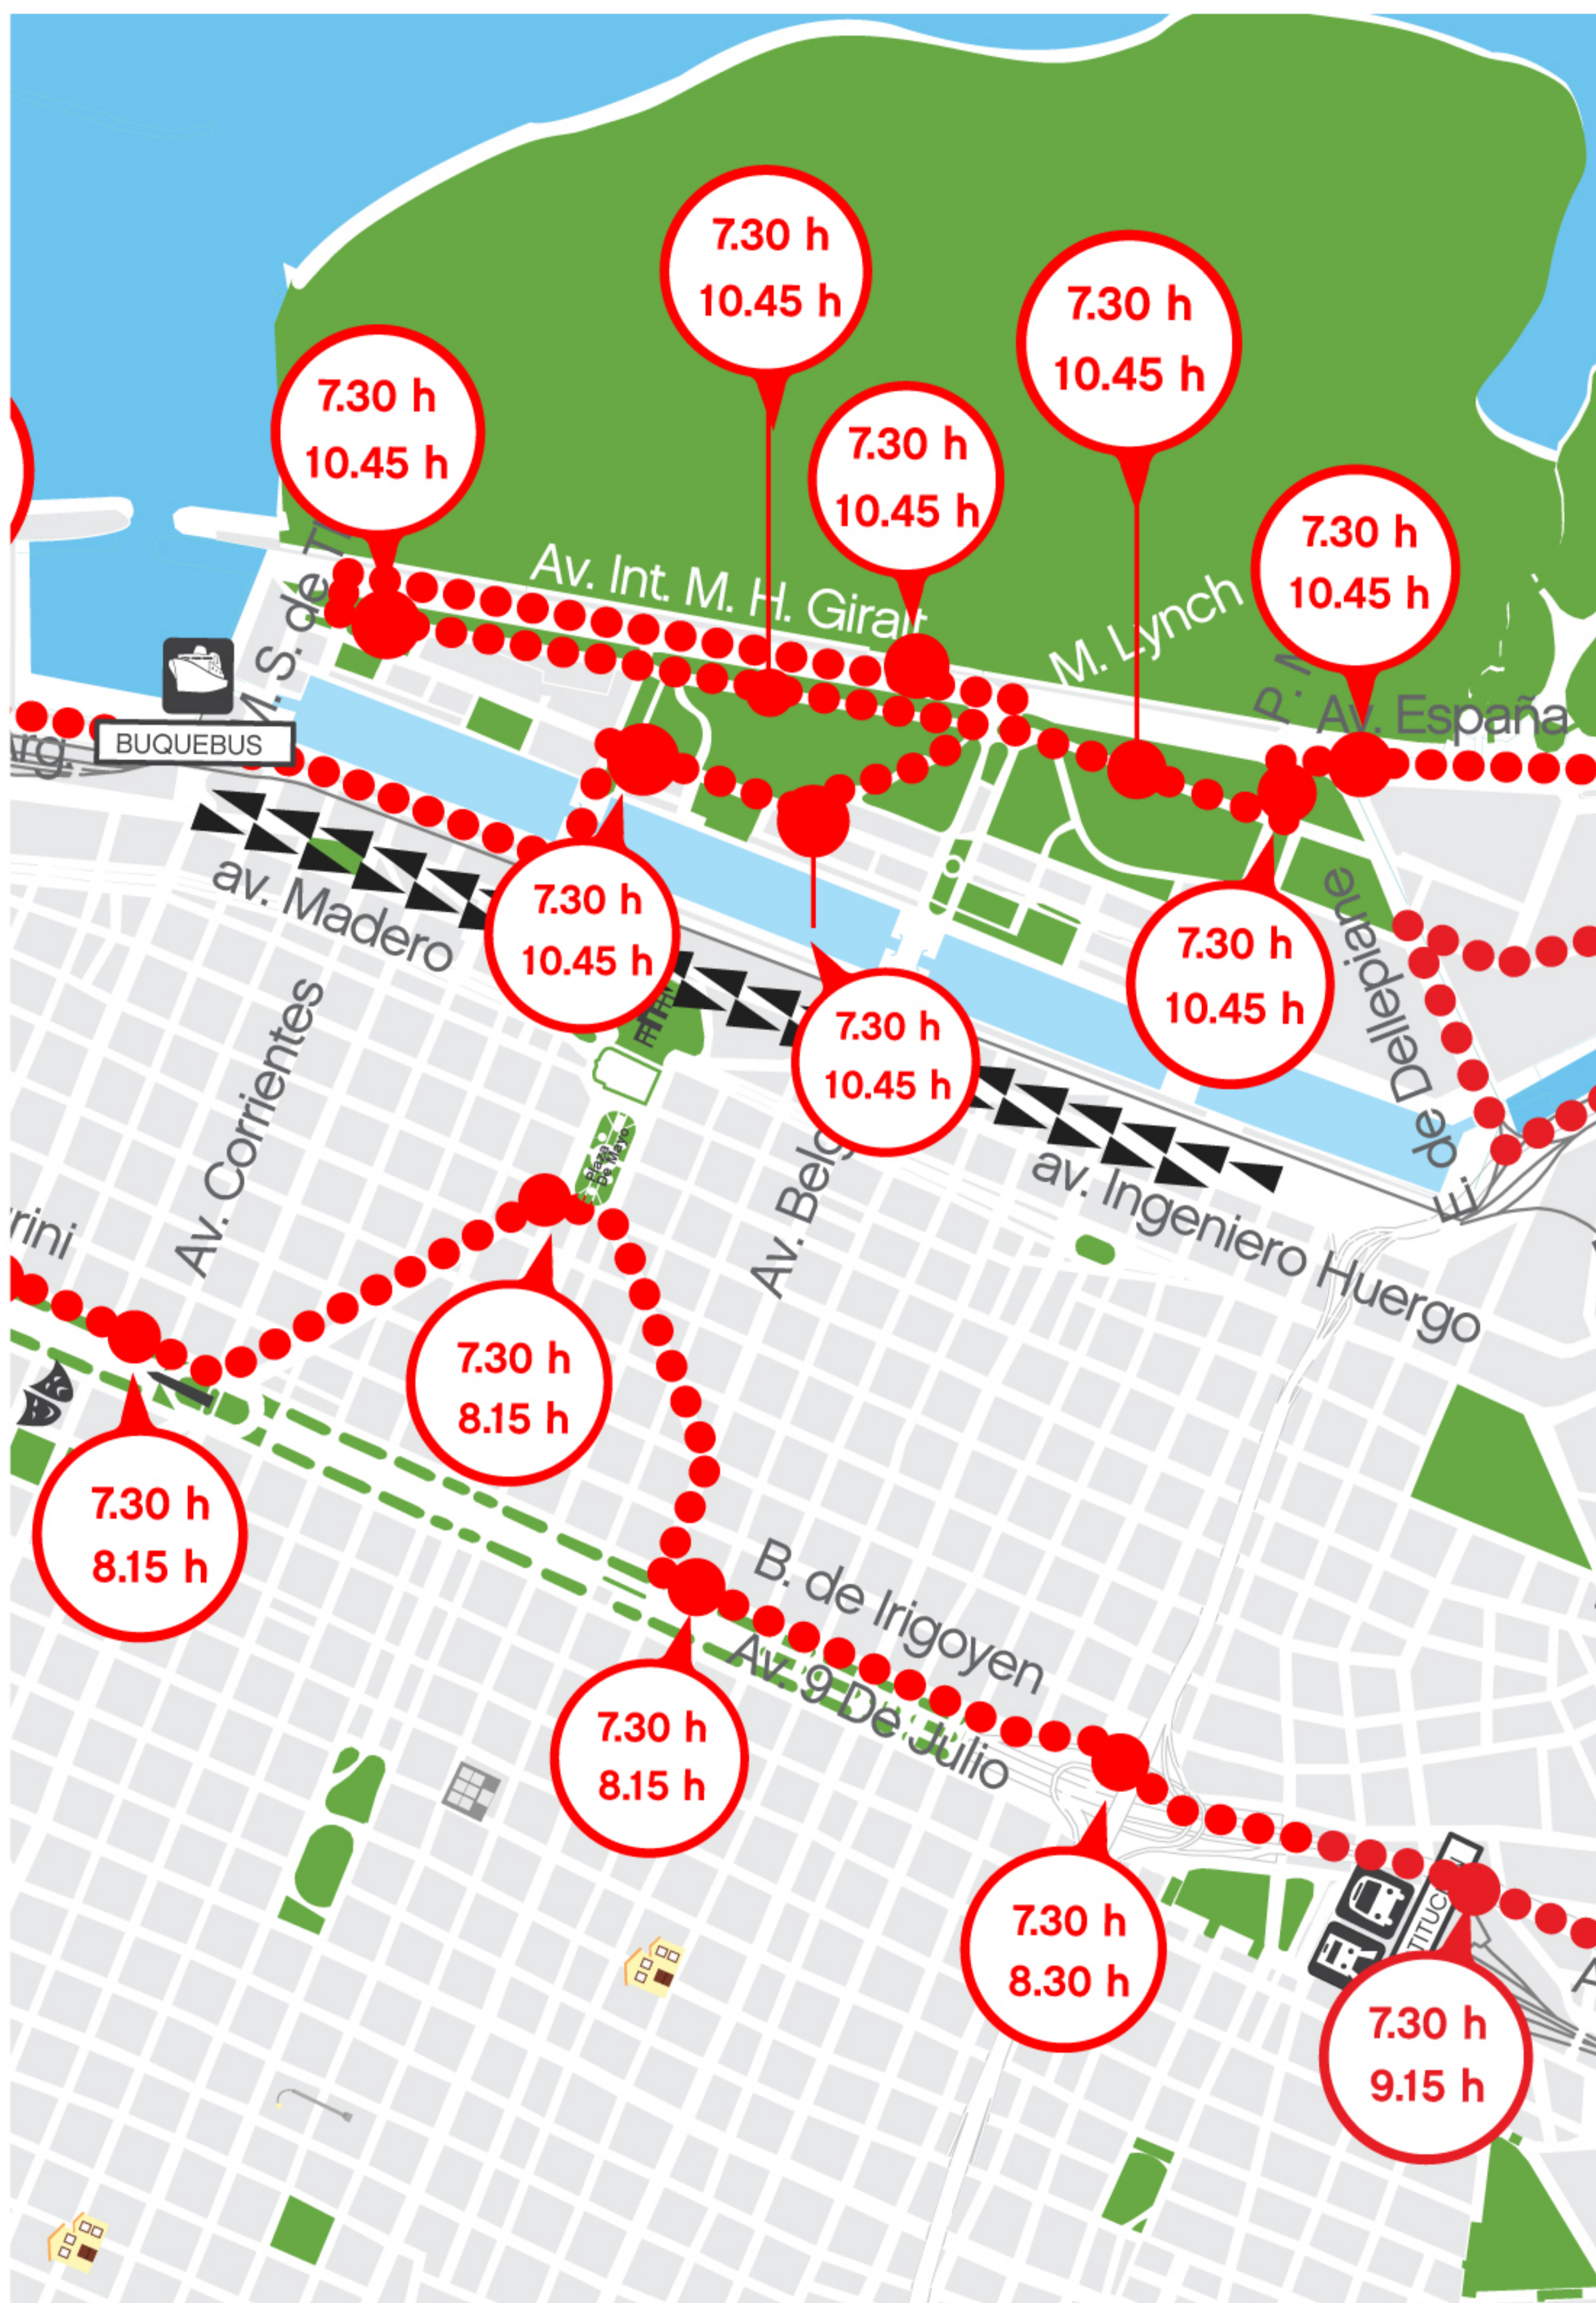

Acceso a Buquebus

Maratón Buenos Aires 42 K

🕒 Dom 15/10 de 4.30 h a 13.30 h.

●●●● Corte total al momento del paso de los participantes.

▶▶▶▶ Vías alternativas de 7.30 h a 10.45 h aproximadamente.

Al momento del paso de los participantes por las inmediaciones de Buquebus, aquellos que requieran ingresar a la zona deberán descender en av. Córdoba y av. Eduardo Madero.