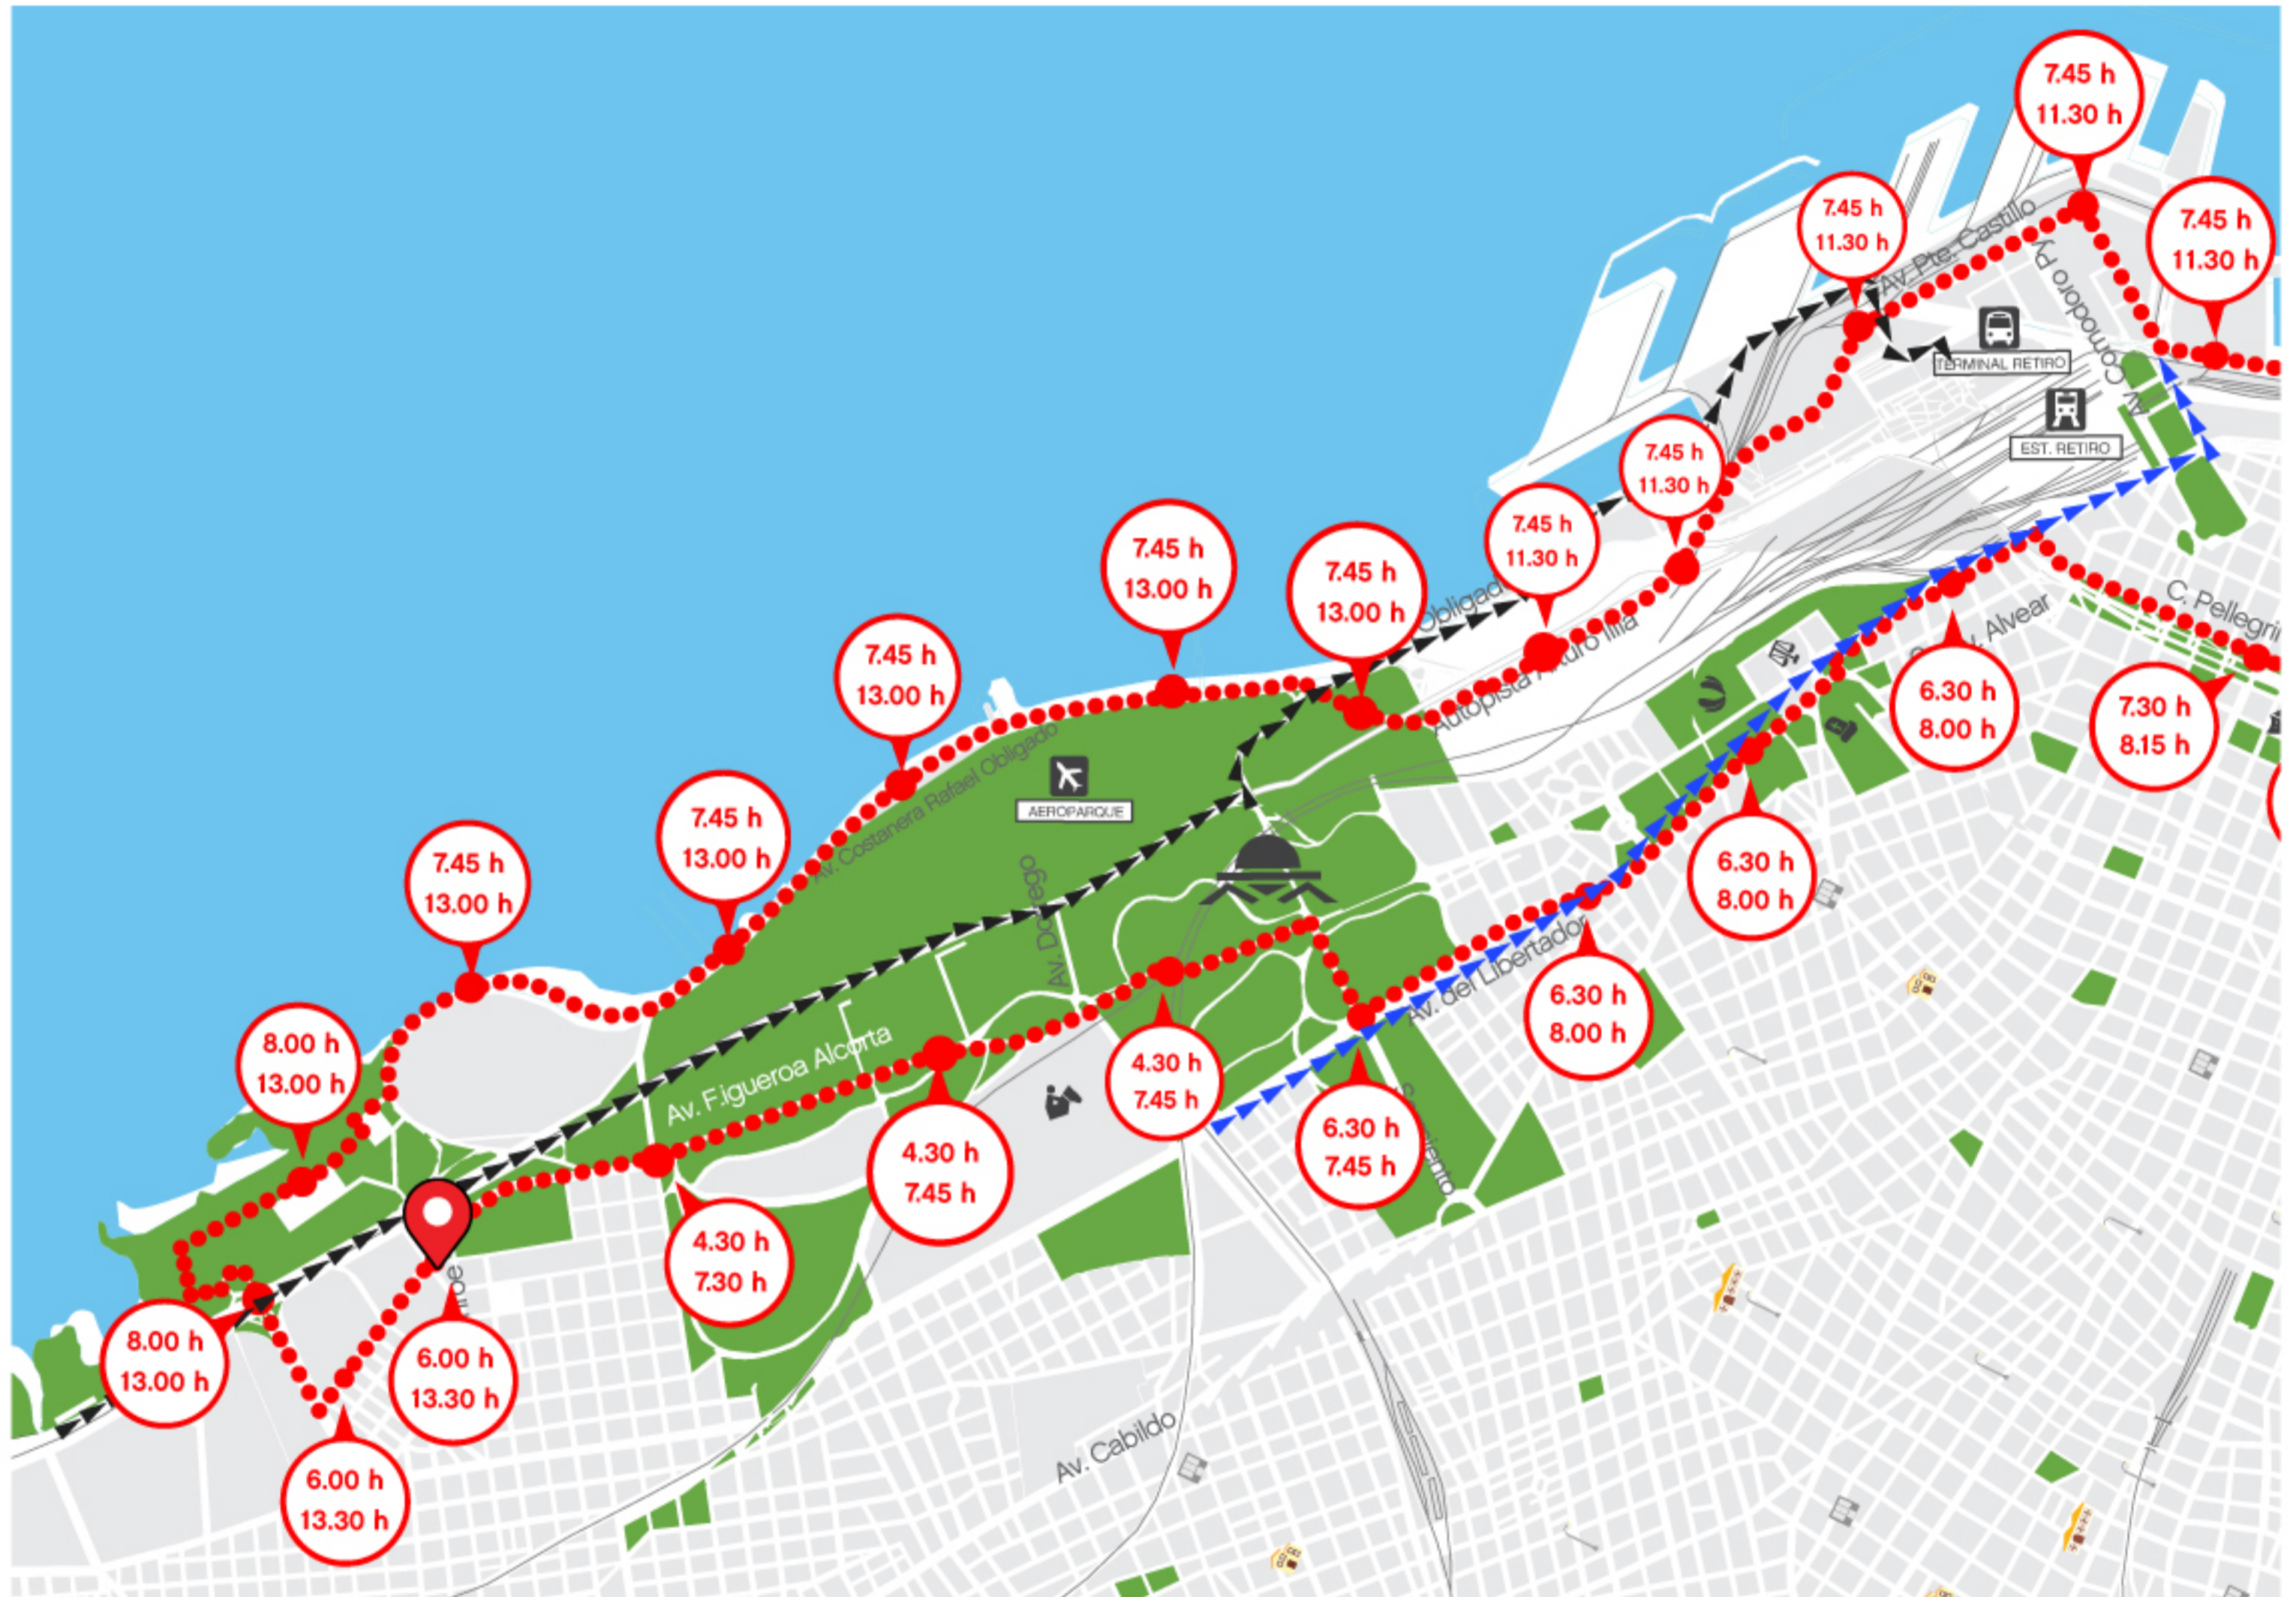

# Accesos a Terminal de Ómnibus Retiro

Maratón Buenos Aires 42 K

🕒 Dom 15/10 de 4.30 h a 13.30 h.

- Corte total al momento del paso de los participantes.
- ▶▶▶▶ Vías alternativas de 4.30 h a 8.15 h aproximadamente.
- ▶▶▶▶ Vías alternativas de 8.15 h a 13.30 h aproximadamente.