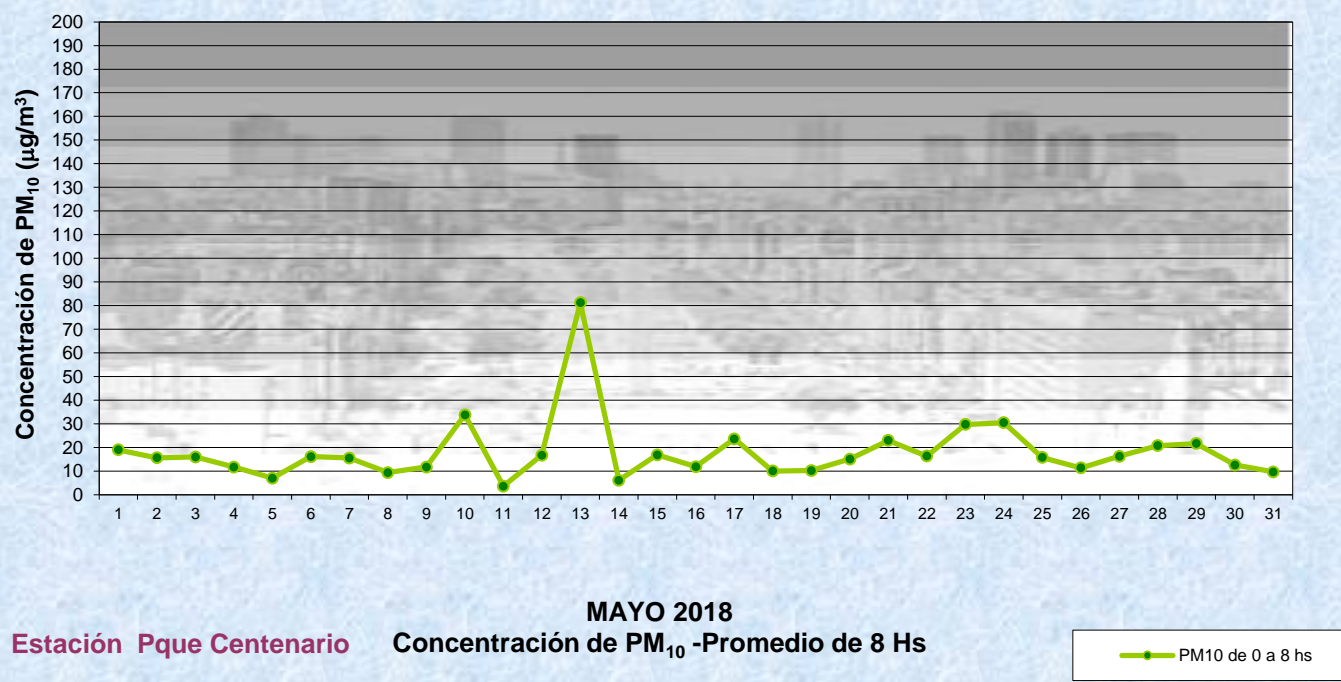

Gobierno de la Ciudad de Buenos Aires
Agencia de Protección Ambiental
Dirección General de Control Ambiental
Gerencia Operativa Determinaciones Ambientales y Laboratorio
Monitoreo Atmosférico - Material Particulado (PM₁₀)