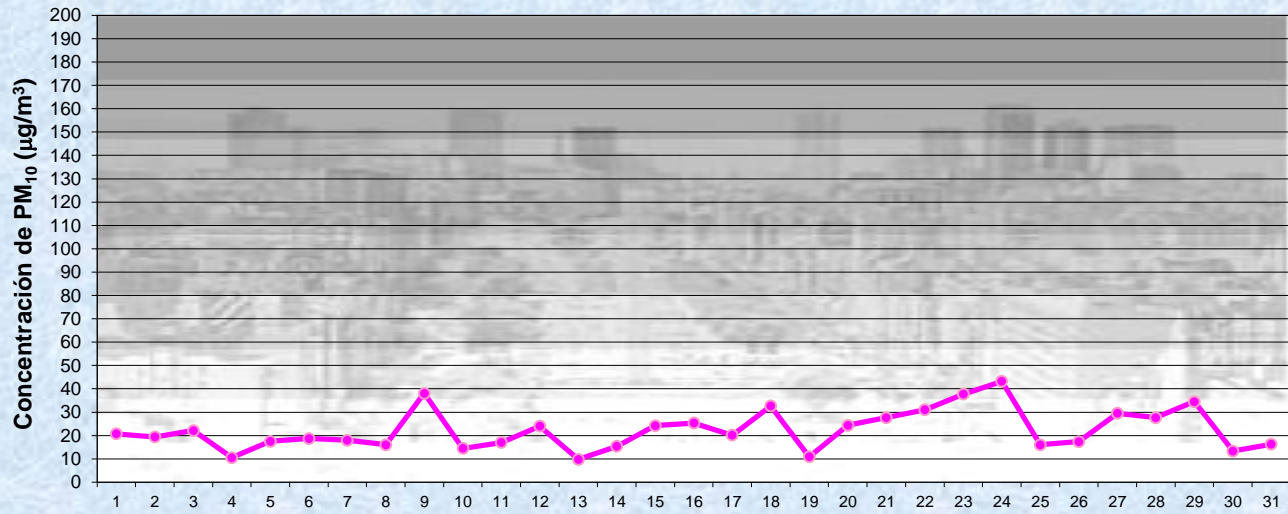

Gobierno de la Ciudad de Buenos Aires
Agencia de Protección Ambiental
Dirección General de Control Ambiental
Gerencia Operativa Determinaciones Ambientales y Laboratorio
Monitoreo Atmosférico - Material Particulado (PM₁₀)

Estación Pque Centenario MAYO 2018
Concentración de PM₁₀ -Promedio de 8 Hs

PM10 de 8 a 16 hs