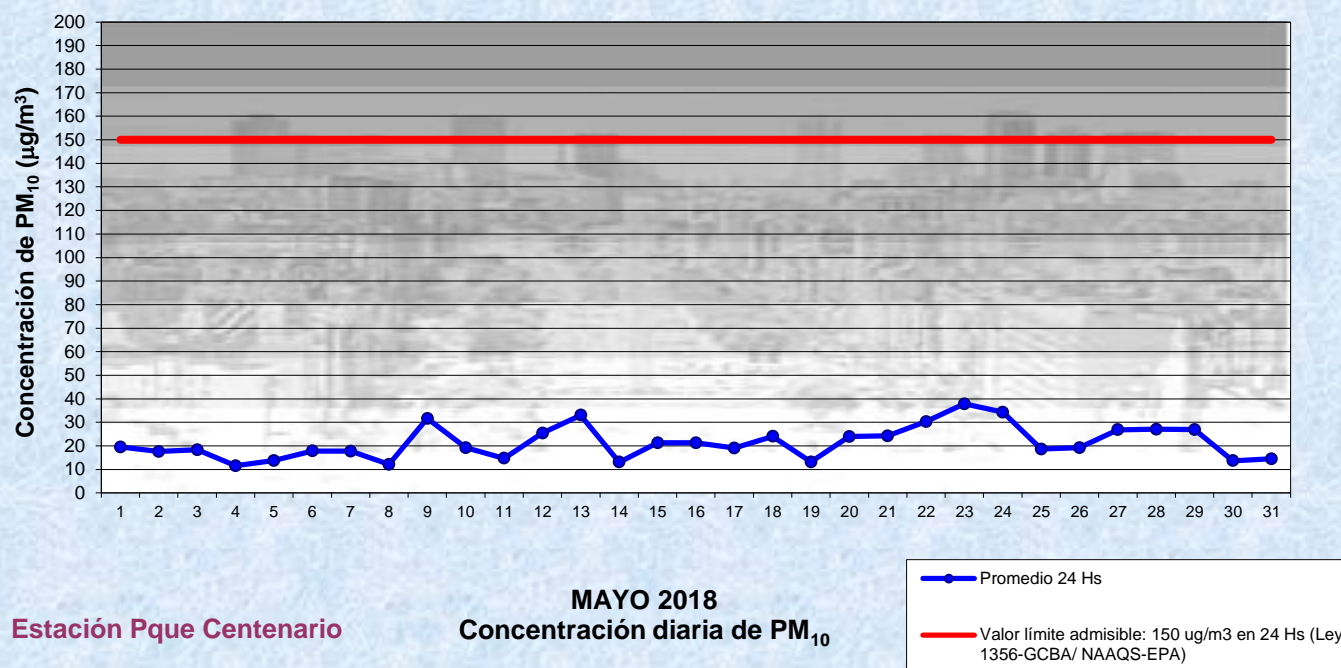

**Monitoreo Atmosférico Automático- Red de Estaciones EPA (\*)**  
**MATERIAL PARTICULADO MENOR A 10 MICRONES ( PM10) -µg/m3**  
**ESTACIÓN PARQUE CENTENARIO**  
**MAYO 2018**

MAYO 2018	Promedio 24 Hs	PROMEDIO 8 HS			Promedio 1 Hora	
		0 a 8	8 a 16	16 a 24	Max	Min
1	20	19	21	19	25	13
2	18	16	19	18	29	7
3	18	16	22	17	38	<4
4	12	12	11	12	23	5
5	14	7	18	17	29	<4
6	18	16	19	19	24	8
7	18	16	18	20	28	11
8	12	9	16	11	24	6
9	32	12	38	45	60	5
10	19	34	15	10	67	<4
11	15	4	17	24	30	<4
12	25	17	24	36	62	8
13	33	81	10	8	119	<4
14	13	6	15	18	25	<4
15	21	17	24	23	32	12
16	21	12	25	27	34	5
17	19	24	20	14	42	11
18	24	10	33	30	43	4
19	13	10	11	19	26	6
20	24	15	24	33	59	9
21	24	23	28	22	42	13
22	30	16	31	44	69	12
23	38	30	38	46	60	22
24	34	31	43	29	54	19
25	19	16	16	24	38	<4
26	19	11	17	29	47	<4
27	27	16	30	35	49	11
28	27	21	28	33	40	18
29	27	22	35	25	38	16
30	14	13	13	15	28	<4
31	15	10	16	18	25	<4
PARÁMETROS ESTADÍSTICOS						
MAYO 2018	Promedio 24 Hs	PROMEDIO 8 HS			Promedios 1 Hora	
		0 a 8	8 a 16	16 a 24		
Cantidad de Datos	31	31	31	31	31	743
Mínimo	12	4	10	8		<4
Percentiles	95	34	32	38	44	43
	98	36	53	40	45	57
Máximo	38	81	43	46		119
Media Aritmética	21	18	22	24		21
Desvío Estándar	7	14	9	10		13
Mediana	19	16	20	22		19

DND: Dato no disponible

SD: Sin Dato

\* Datos recabados con Monitores automáticos en cumplimiento de Normas de la Environmental Protection Agency( EPA-EU)

**Cantidad de períodos móviles de 24 hs que excedieron la norma de Calidad de Aire (\*1)**

Promedio 24 Horas
0

(\*1) Las excedencias se evalúan de acuerdo a los siguientes Límites Admisibles:

Promedios 24 hs: 150 µg/m3 (LEY 1356-GCBA)/( National Ambient Air Quality Standards (NAAQS)-EPA)

Gobierno de la Ciudad de Buenos Aires  
 Agencia de Protección Ambiental  
 Dirección General de Control Ambiental  
 Gerencia Operativa Determinaciones Ambientales y Laboratorio  
Monitoreo Atmosférico - Material Particulado (PM<sub>10</sub>)