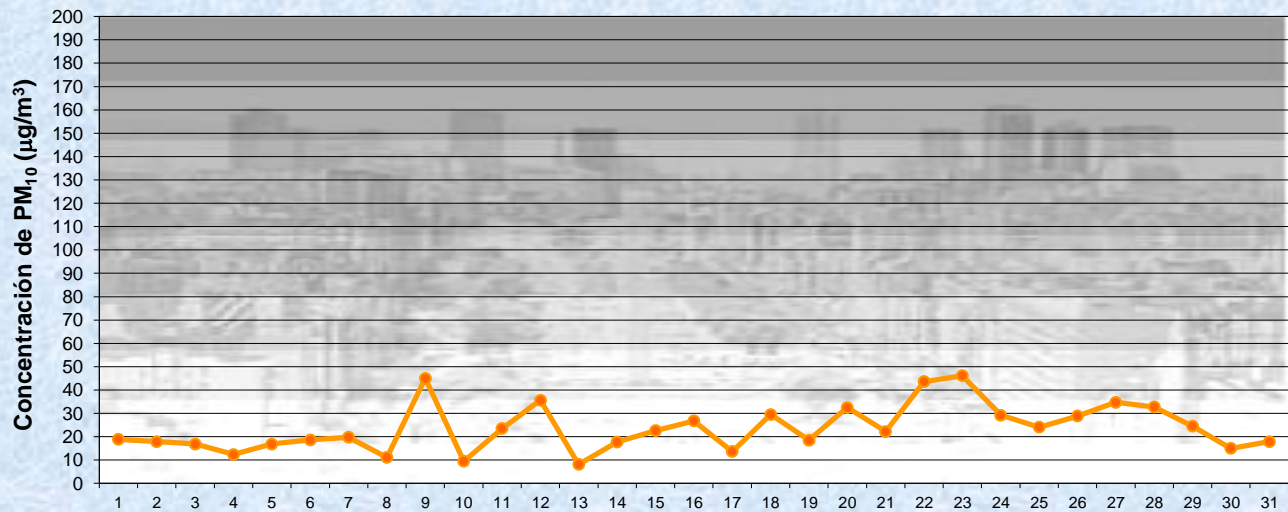

Gobierno de la Ciudad de Buenos Aires
Agencia de Protección Ambiental
Dirección General de Control Ambiental
Gerencia Operativa Determinaciones Ambientales y Laboratorio
Monitoreo Atmosférico - Material Particulado (PM₁₀)

Estación Pque Centenario MAYO 2018
Concentración de PM₁₀ -Promedio de 8 Hs

PM10 de 16 a 24 hs