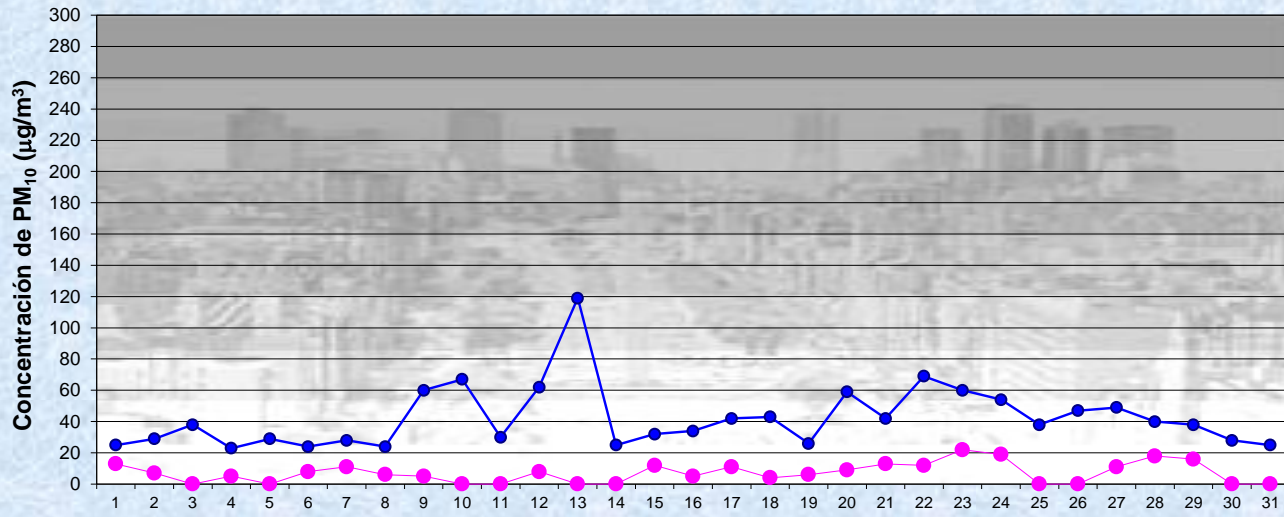

Gobierno de la Ciudad de Buenos Aires
Agencia de Protección Ambiental
Dirección General de Control Ambiental
Gerencia Operativa Determinaciones Ambientales y Laboratorio
Monitoreo Atmosférico - Material Particulado (PM₁₀)

MAYO 2018

Concentración de PM₁₀

Estación Pque Centenario

Máximos y mínimos en intervalos de 1 hora

—●— Máximo en 1 hora
—●— Mínimo en 1 hora