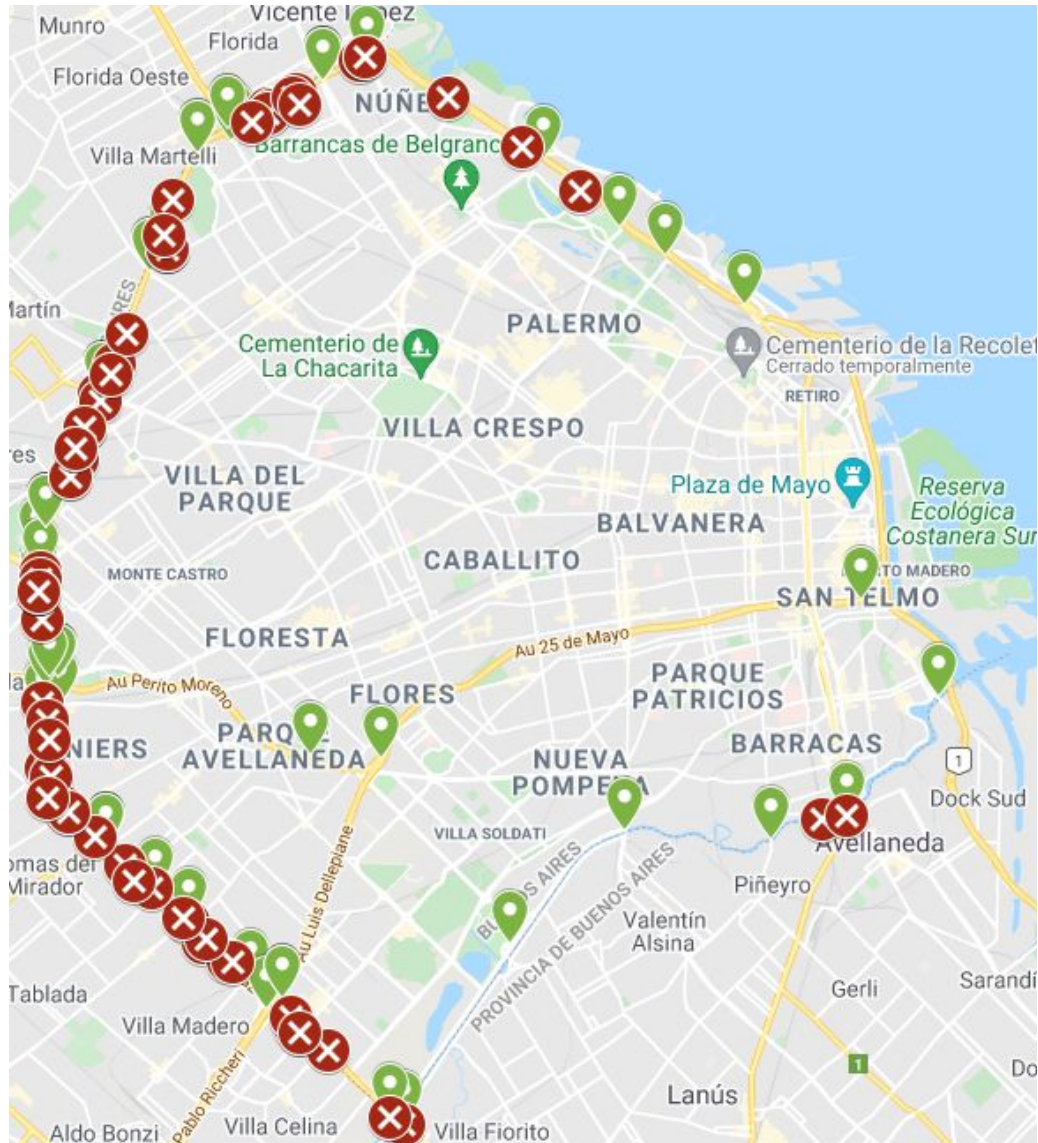

# Accesos a la Ciudad de Buenos Aires

**Horarios de Cierres y Controles**  
Desde el viernes 21 a las 20 hs  
al Lunes 31 a las 06 hs

**Accesos a CABA 127**

**Accesos Habilitados 56**  
20 a 06

**Acceso con Controles CABA 50**  
Acceso Esenciales

## 50 Puntos Habilitados Ingreso de Esenciales

Puente Alsina
Puente Victorino de la Plaza
Puente Pedro de Mendoza
Puente Olímpico
Empalme AU. Riccheri hacia Au. Dellepiane
Cruce Av. Cnel. J. A. Roca
Cruce Av. 27 de Febrero
Subida Av. Gral Paz ( hacia Riachuelo) desde Au. Riccheri / Au. Dellepiane
Bajada Av. Gral Paz por Av. Cnel. J. A. Roca
Subida Av. Gral Paz (hacia Río de la Plata) desde Au. Riccheri / Au. Dellepiane
Subida Av. Gral Paz por Av. Alberdi
Bajada Av. Gral Paz por Av. de los Corrales
Subida Av. Gral Paz por Ramón L. Falcón
Bajada Av. Gral Paz por Av. Alberdi
Cruce Av. Eva Perón
Cruce Av. Juan B. Alberdi
Empalme con Acceso Oeste
Empalme Au. Acceso Oeste con Au. Perito Moreno
Cruce Av. Rivadavia

## 50 Puntos Habilitados Ingreso de Esenciales

Cruce Calle Ramon L. Falcon

Subida Av. Gral Paz por Av. Rivadavia (desde Provincia)

Bajada Av. Gral Paz por Amadeo Jacques

Bajada de Av. Gral Paz por Au. Perito Moreno

Cruce Av de los Constituyentes

Cruce Ricardo Balbin