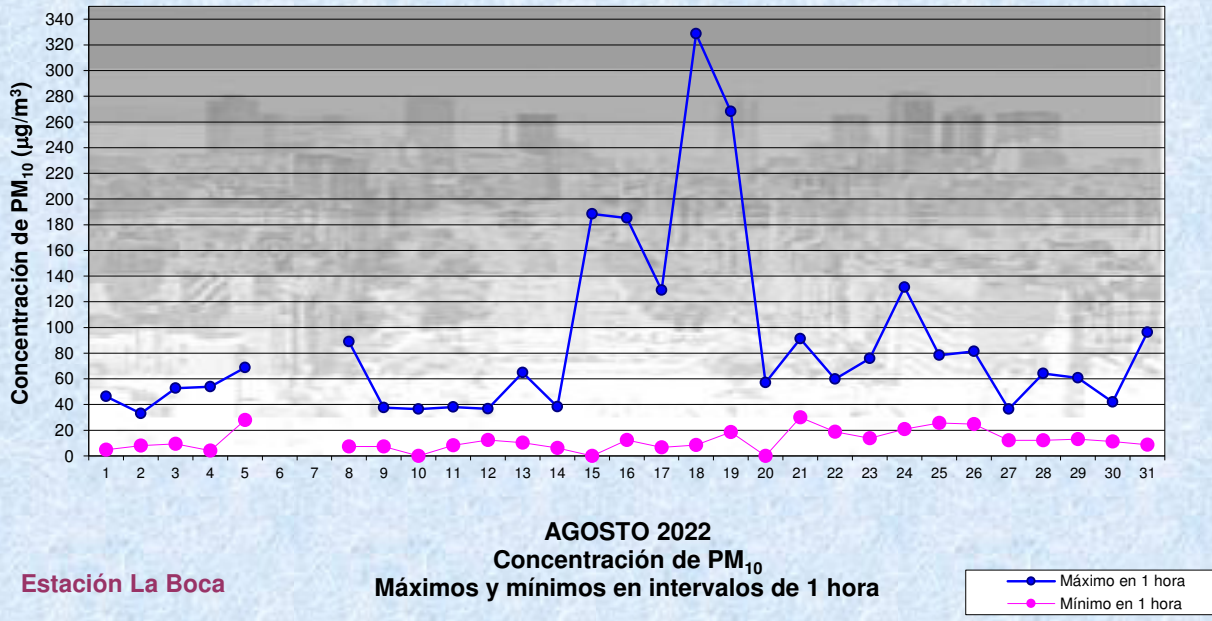

Gobierno de la Ciudad de Buenos Aires
Agencia de Protección Ambiental
Dirección General de Control Ambiental
Gerencia Operativa Determinaciones Ambientales y Laboratorio
Monitoreo Atmosférico - Material Particulado (PM₁₀)

GOBIERNO DE LA CIUDAD DE BUENOS AIRES
SECRETARIA DE AMBIENTE
AGENCIA DE PROTECCIÓN AMBIENTAL
DIRECCIÓN GENERAL DE CONTROL AMBIENTAL
Gerencia Operativa de Determinaciones Ambientales y Laboratorio
Subgerencia Operativa Monitoreo Atmosférico

Monitoreo Atmosférico Automático- Red de Estaciones EPA (*)
MATERIAL PARTICULADO MENOR A 10 MICRONES (PM10) -µg/m3
ESTACIÓN LA BOCA
AGOSTO 2022

PROMEDIOS HORARIOS									
HORARIO	Mensual	Lunes	Martes	Miércoles	Jueves	Viernes	Sábado	Dom y Feri	Lun a Vier
23:00 a 00:00	28	47	20	24	21	32	30	28	27
00:00 a 01:00	26	42	18	23	28	30	22	22	27
01:00 a 02:00	23	29	14	24	21	32	24	20	23
02:00 a 03:00	20	31	14	14	14	29	23	21	19
03:00 a 04:00	23	23	13	14	13	37	24	39	19
04:00 a 05:00	27	21	12	19	14	41	22	62	21
05:00 a 06:00	23	27	17	24	19	36	28	18	24
06:00 a 07:00	28	27	25	27	21	41	33	22	28
07:00 a 08:00	34	47	32	36	26	41	38	19	36
08:00 a 09:00	35	32	38	42	32	45	42	18	38
09:00 a 10:00	37	36	41	49	41	43	29	16	42
10:00 a 11:00	39	38	41	29	63	52	33	17	44
11:00 a 12:00	39	31	44	23	68	39	40	28	41
12:00 a 13:00	45	38	36	28	109	37	36	37	48
13:00 a 14:00	42	28	34	29	79	46	36	45	42
14:00 a 15:00	42	33	34	40	83	38	30	36	45
15:00 a 16:00	46	34	28	61	88	48	25	33	51
16:00 a 17:00	52	38	35	77	96	48	31	31	59
17:00 a 18:00	42	30	39	35	70	60	29	36	45
18:00 a 19:00	39	18	54	24	29	105	25	30	43
19:00 a 20:00	31	20	23	19	32	87	25	31	32
20:00 a 21:00	27	19	20	18	31	45	23	37	25
21:00 a 22:00	28	22	22	17	35	33	30	41	25
22:00 a 23:00	26	18	21	18	30	28	26	48	22