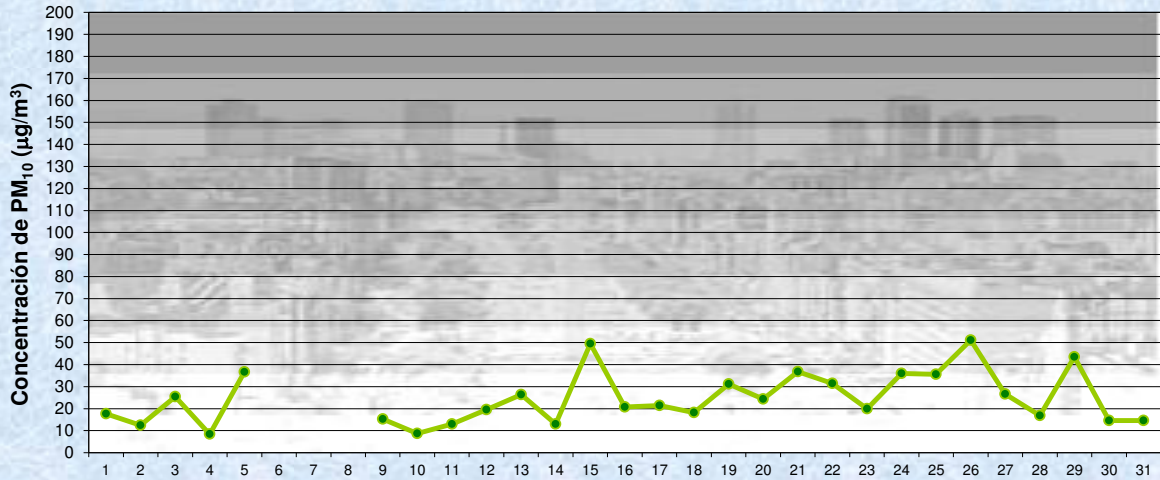

Gobierno de la Ciudad de Buenos Aires
Agencia de Protección Ambiental
Dirección General de Control Ambiental
Gerencia Operativa Determinaciones Ambientales y Laboratorio
Monitoreo Atmosférico - Material Particulado (PM₁₀)

Estación La Boca

AGOSTO 2022
Concentración de PM₁₀ -Promedio de 8 Hs