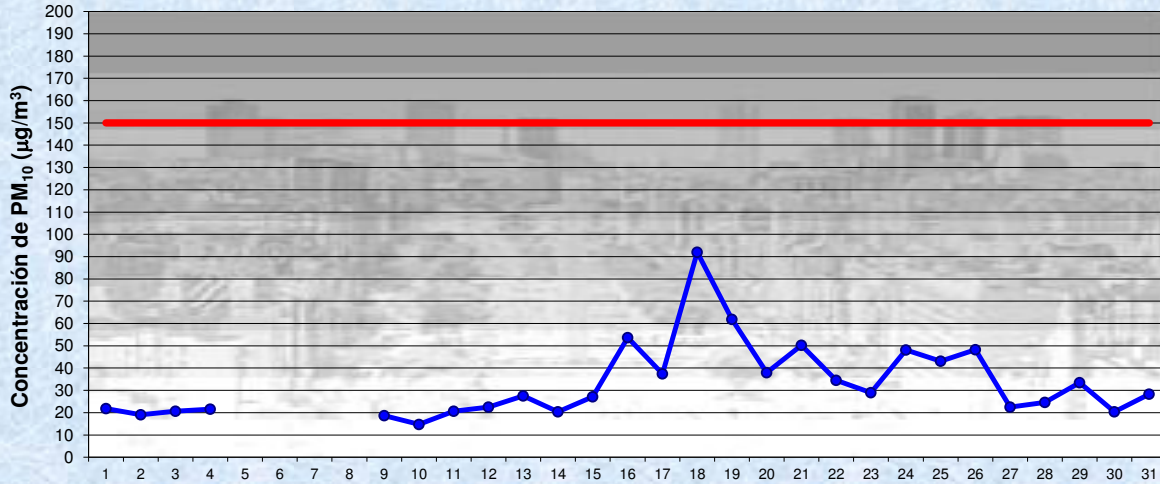

Monitoreo Atmosférico Automático- Red de Estaciones EPA (*)
MATERIAL PARTICULADO MENOR A 10 MICRONES (PM10) -µg/m3
ESTACIÓN LA BOCA
AGOSTO 2022

AGOSTO 2022	Promedio 24 Hs	PROMEDIO 8 HS			Promedio 1 Hora	
		0 a 8	8 a 16	16 a 24	Max	Min
1	22	18	25	22	46	5
2	19	12	23	22	33	8
3	21	25	18	18	53	9
4	22	8	20	36	54	4
5	s/d	37	s/d	s/d	69	28
6	s/d	s/d	s/d	s/d	s/d	s/d
7	s/d	s/d	s/d	s/d	s/d	s/d
8	s/d	s/d	42	22	89	7
9	19	15	26	14	38	7
10	15	9	16	19	36	<4
11	21	13	25	24	38	8
12	22	20	24	24	37	12
13	27	26	39	17	65	10
14	20	13	23	25	38	6
15	27	49	16	16	188	<4
16	54	21	74	66	185	12
17	37	21	47	44	129	7
18	92	18	156	101	329	8
19	62	31	50	105	268	19
20	38	24	47	43	57	0
21	50	37	44	70	91	30
22	34	31	40	32	60	19
23	29	20	43	25	76	14
24	48	36	61	47	131	21
25	43	36	50	44	78	26
26	48	51	51	42	81	25
27	22	27	21	20	36	12
28	25	17	25	32	64	12
29	33	44	34	23	61	13
30	20	15	22	25	42	11
31	28	15	31	40	96	9
PARÁMETROS ESTADÍSTICOS						
AGOSTO 2022	Promedio 24 Hs	PROMEDIO 8 HS			Promedios 1 Hora	
		0 a 8	8 a 16	16 a 24	Hora	
Cantidad de Datos	27	28	28	28	676	
Mínimo	15	8	16	14	3	
Percentiles	95	59	47	69	75	
	98	76	50	112	125	
Máximo	92	51	156	105	329	
Media Aritmética	33	25	39	36	33	
Desvío Estándar	17	12	27	24	32	
Mediana	27	21	32	25	25	

DND: Dato no disponible

SD: Sin Dato

* Datos recabados con Monitores automáticos en cumplimiento de Normas de la Environmental Protection Agency(EPA-EU)

Cantidad de períodos móviles de 24 hs que excedieron la norma de Calidad de Aire (*1)

Promedio 24 Horas
0

(*1) Las excedencias se evalúan de acuerdo a los siguientes Límites Admisibles:

Promedios 24 hs: 150 µg/m3 (LEY 1356-GCBA)/(National Ambient Air Quality Standards (NAAQS)-EPA)

Gobierno de la Ciudad de Buenos Aires
 Agencia de Protección Ambiental
 Dirección General de Control Ambiental
 Gerencia Operativa Determinaciones Ambientales y Laboratorio
Monitoreo Atmosférico - Material Particulado (PM₁₀)