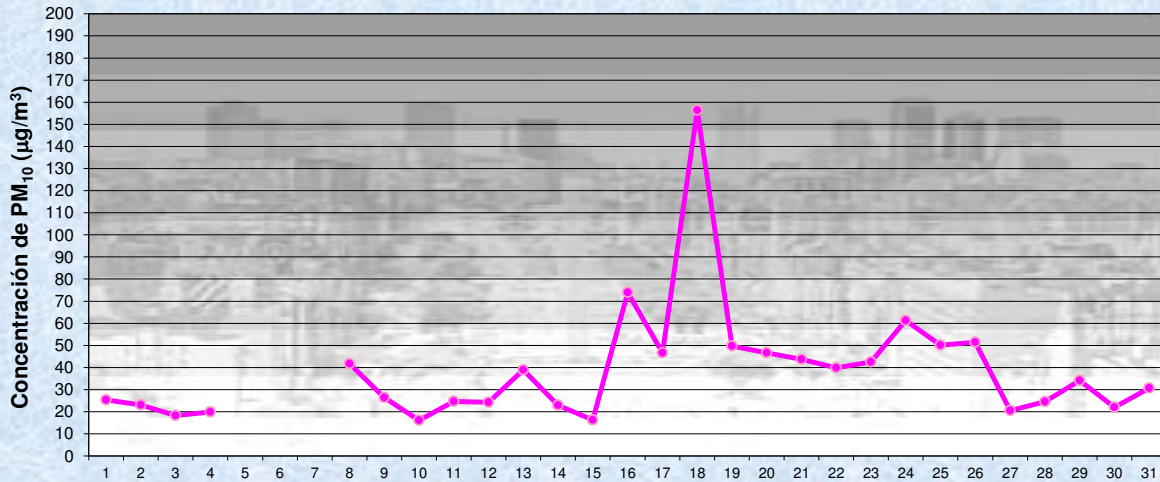

Gobierno de la Ciudad de Buenos Aires
Agencia de Protección Ambiental
Dirección General de Control Ambiental
Gerencia Operativa Determinaciones Ambientales y Laboratorio
Monitoreo Atmosférico - Material Particulado (PM₁₀)

Estación La Boca

AGOSTO 2022
Concentración de PM₁₀ -Promedio de 8 Hs

PM10 de 8 a 16 hs