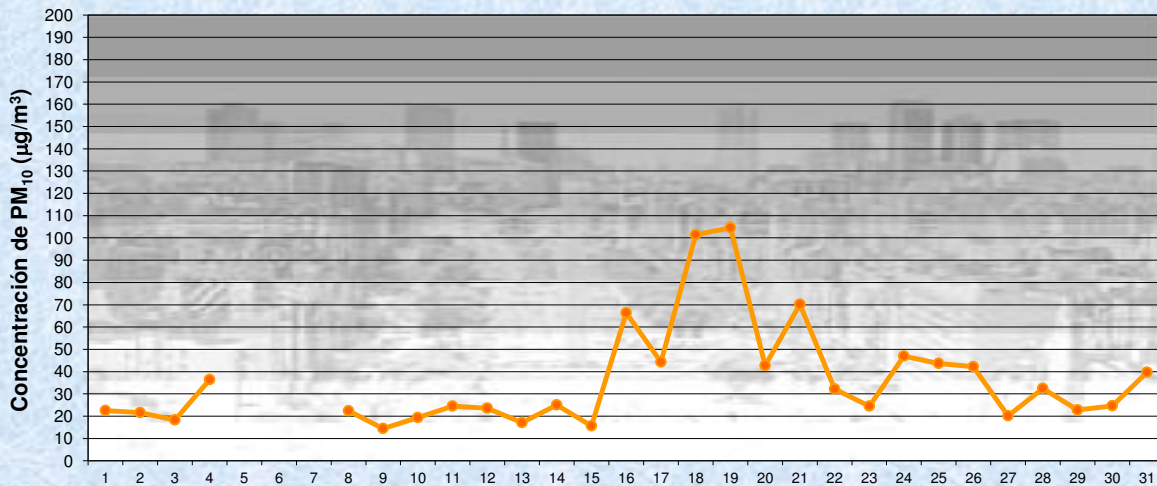

Gobierno de la Ciudad de Buenos Aires
Agencia de Protección Ambiental
Dirección General de Control Ambiental
Gerencia Operativa Determinaciones Ambientales y Laboratorio
Monitoreo Atmosférico - Material Particulado (PM₁₀)

Estación La Boca

AGOSTO 2022
Concentración de PM₁₀ -Promedio de 8 Hs

PM10 de 16 a 24 hs